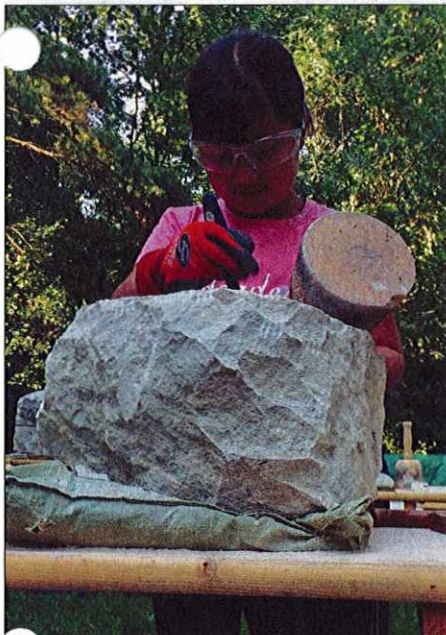

Natürlich fanden in dieser Zeit auch weiterhin die Kochnachmittage statt. Mit der Einrichtung einer kleinen Außenküche auf dem Außengelände konnte den Öfteren die „alte Küchenhexe“ angeschmissen werden sowie das selbst zubereitete Abendbrot mit den angebauten Kräutern aus eigener Ernte verfeinert und draußen eingenommen werden.

Mit Blick auf die bevorstehende Vorweihnachtszeit beginnen die Mädchen und Jungen um Projektleiterin Isabelle Maier noch im Oktober mit den Vorbereitungen für die Weihnachtsmärkte in der Innenstadt und im Stadtteil Wehrdigt. Hier werden die jungen Teilnehmer der LunchBOX mit ihren Bauchläden, gefüllt mit selbstgebackenen Plätzchen und Waffeln, gebrannten Mandeln und leckeren Schokoäpfeln, unterwegs sein.

Kontakt:
Die LunchBOX
Otto-Schimmel-Straße 29
08371 Glauchau
Ansprechpartnerin: Isabelle Maier
Tel.: 03763/6495128
Internet: www.cvjgm-glauchau.de

...te Arbeit, die sich lohnt.